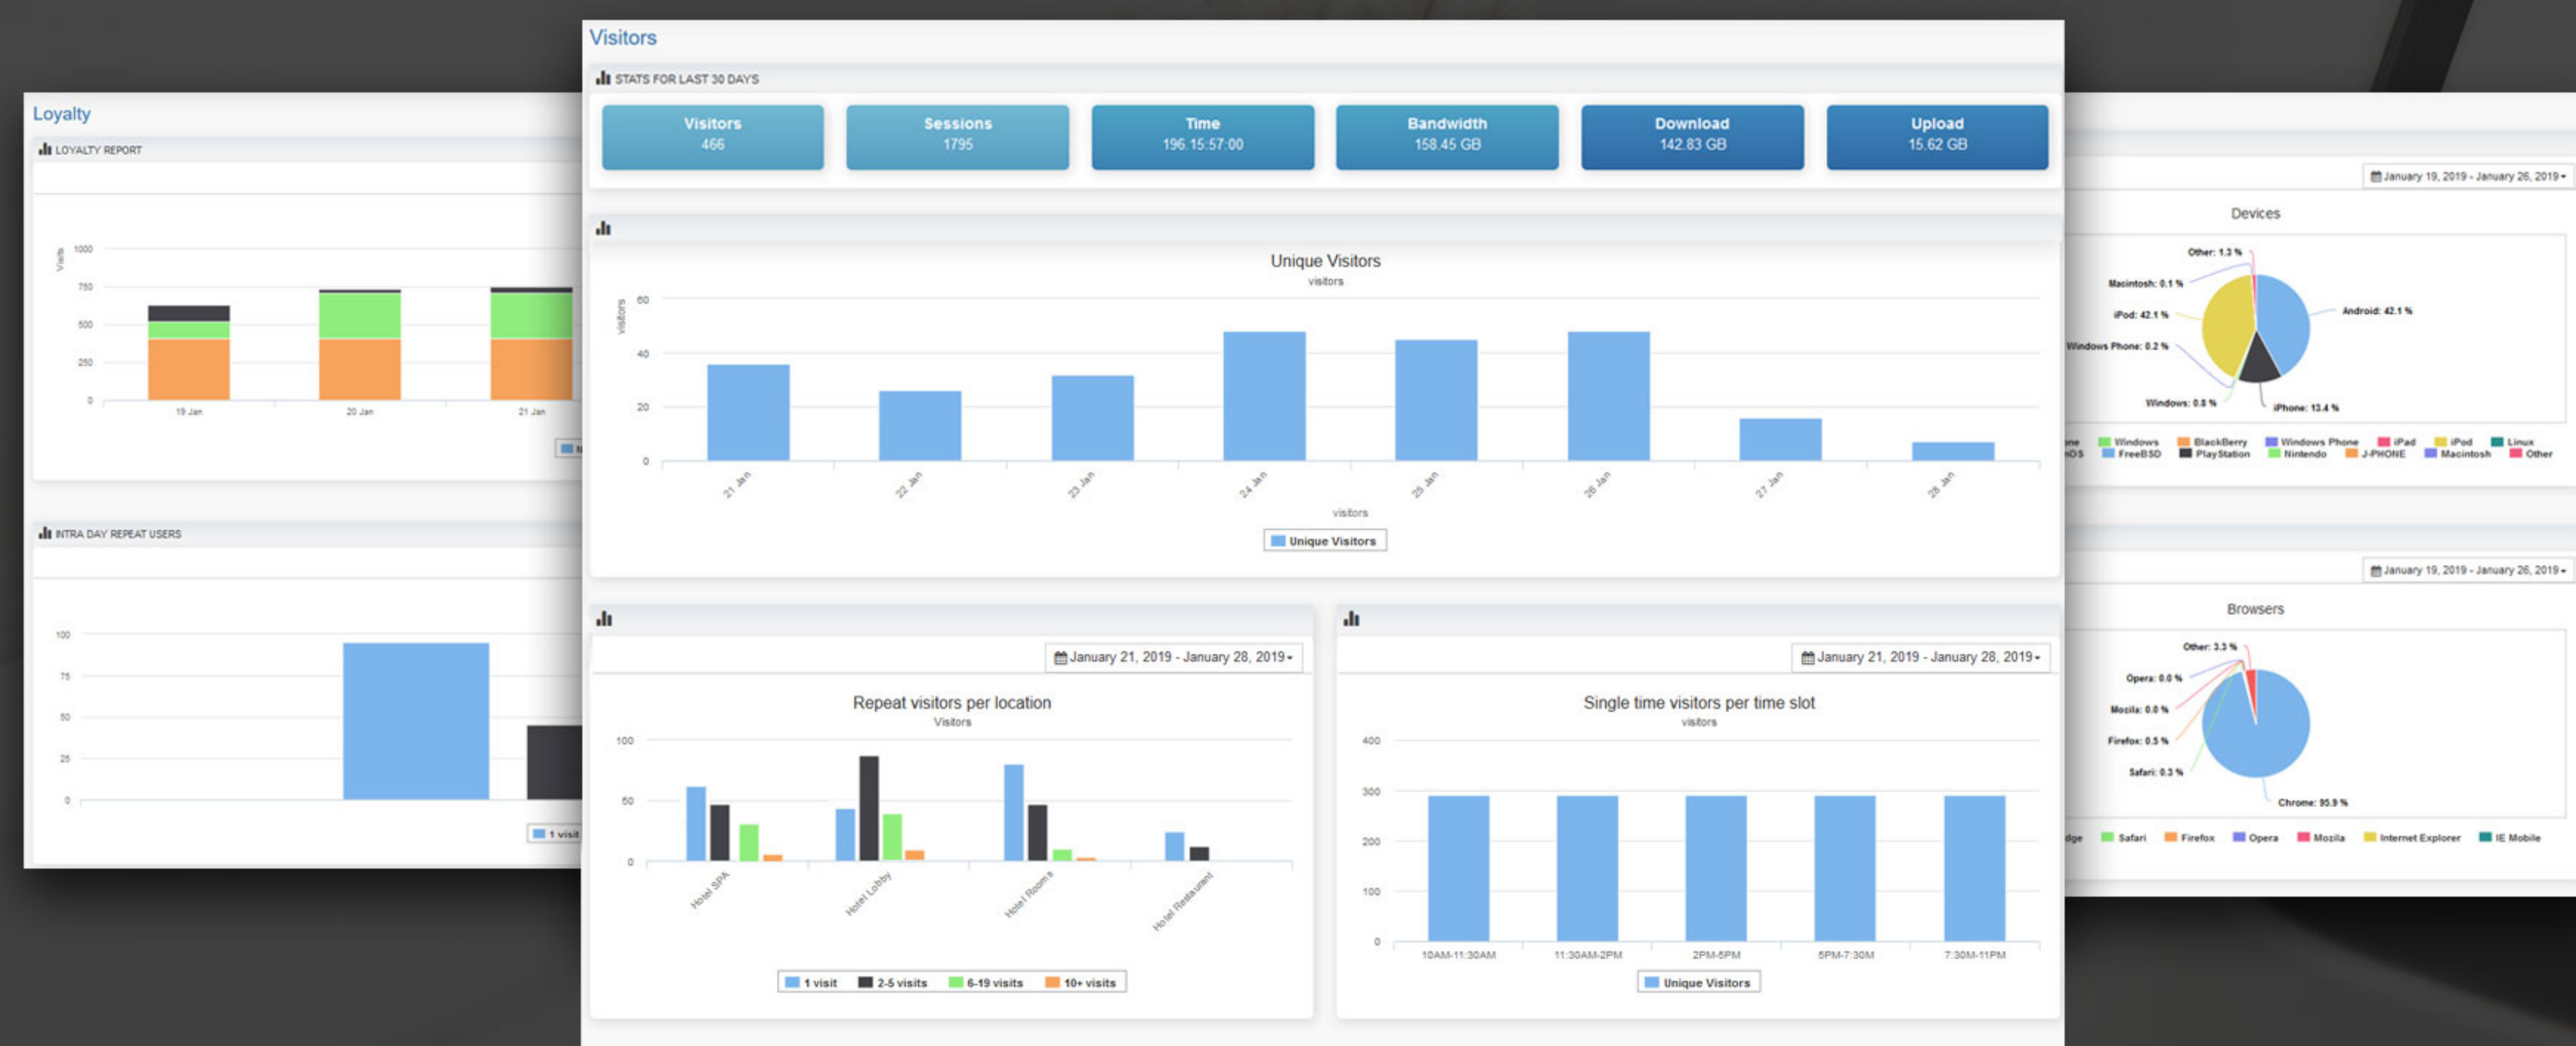

Putniku možete omogućiti jedan, tri ili više uređaja po nalogu, pri čemu se za svaki uređaj vodi statistika korišćenja.

Kada se putnik jednom prijavi na nekom uređaju, biće automatski prijavljen čim se poveže na WiFi mrežu.

Multi device

4

Devices

Unlimited time

# STATISTIKA

Od osnovnih podataka do napredne analitike, Start Hotspot Airport Wi-Fi sistem Vam pruža sveobuhvatan uvid u ponašanje korisnika mreže.

Pratite korišćenje Interneta, podesite ograničenja Interneta, ili postavite specifične limite za pojedinačne korisnike.

Statistika posetilaca je podeljena u više izveštaja koji uključuju: lojalnost, top korisnike, vremenske režime, pol, starost i ostale demografske podatke.